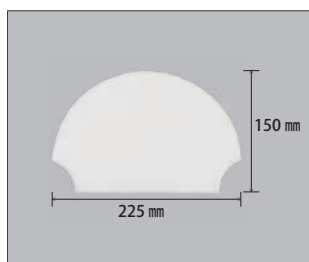

マットカバー フェイス/ヘッドフレーム用

- ・通気性と透湿性のある素材を採用したフェイスフレーム、イソKMPプラスヘッドレスト兼用のマットカバー。
- ・摩擦を軽減し肌に優しく、蒸れも抑えます。
- ・特殊な二重構造でマットを清潔に保ち清拭の手間を大幅に軽減できます。
- ・単回使用。

▲商品詳細サイト

仕様

品番	商品名	規格
1-501-000-51	マットカバー フェイス/ヘッドフレーム用	1箱12セット (36枚入り)

サスティーン フェイスフレーム用

- ・とても柔らかく肌ざわりの良い高密度ウレタンフォームシート。
- ・低反発で体圧分散性が高く、額や頬にかかる局所的な圧迫を防ぎます。
- ・「オープンセル構造」(連続気泡) になっているので、通気性・透湿性に優れ蒸れを抑え快適さを保ちます。
- ・マットカバーとの組み合わせで使うことで高い効果が得られます。
- ・フェイスフレーム、イソKMPプラスヘッドレスト兼用。
- ・単回使用。