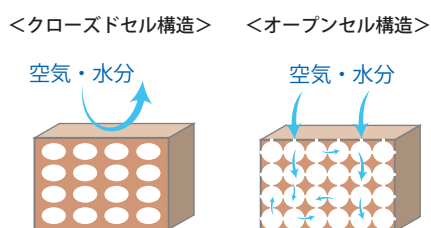

マットカバー フェイス/ヘッドフレーム用

- ・通気性と透湿性のある素材を採用したフェイスフレーム、イソKMPプラスヘッドレスト兼用のマットカバー。
- ・摩擦を軽減し肌に優しく、蒸れも抑えます。
- ・特殊な二重構造でマットを清潔に保ち清拭の手間を大幅に軽減できます。
- ・単回使用。

▲商品詳細サイト

仕様

品番	商品名	規格
1-501-000-51	マットカバー フェイス/ヘッドフレーム用	1箱12セット (36枚入り)

サスティーン フェイスフレーム用

- ・とても柔らかく肌ざわりの良い高密度ウレタンフォームシート。
- ・低反発で体圧分散性が高く、額や頬にかかる局所的な圧迫を防ぎます。
- ・「オープンセル構造」(連続気泡) になっているので、通気性・透湿性に優れ蒸れを抑え快適さを保ちます。
- ・マットカバーとの組み合わせで使うことで高い効果が得られます。
- ・フェイスフレーム、イソKMPプラスヘッドレスト兼用。
- ・単回使用。