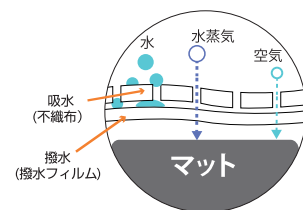

マットカバー フェイス/ヘッドフレーム用

- ・通気性と透湿性のある素材を採用したフェイスフレーム、イソKMPプラスヘッドレスト兼用のマットカバー。
- ・摩擦を軽減し肌に優しく、蒸れも抑えます。
- ・特殊な二重構造でマットを清潔に保ち清拭の手間を大幅に軽減できます。
- ・単回使用。

▲商品詳細サイト

仕様

品番	商品名	規格
1-501-000-51	マットカバー フェイス/ヘッドフレーム用	1箱12セット (36枚入り)

サスティーン フェイスフレーム用

- ・とても柔らかく肌ざわりの良い高密度ウレタンフォームシート。
- ・低反発で体圧分散性が高く、額や頬にかかる局所的な圧迫を防ぎます。
- ・「オープンセル構造」(連続気泡) になっているので、通気性・透湿性に優れ蒸れを抑え快適さを保ちます。
- ・マットカバーとの組み合わせで使うことで高い効果が得られます。
- ・フェイスフレーム、イソKMPプラスヘッドレスト兼用。
- ・単回使用。